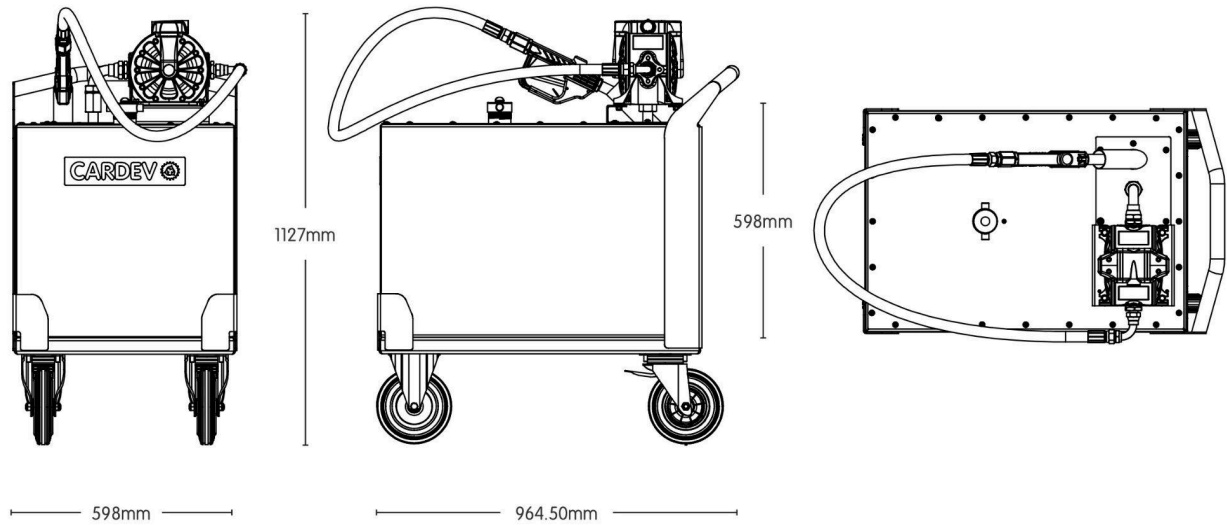

Rozměry

Hlavní benefity

Bezpečný transport kapalin v dílně bez rizika úniku a manuální manipulace.

Zlepšení produktivity díky rychlému průtoku a snadné manipulaci.

Zajištění zdravotní a pracovní bezpečnosti.

Funkce

Výkonné dvoumembránové čerpadlo poháněné vzduchem.

Otočná kolečka s nízkým odporem a brzdou.

Robustní konstrukce pro dlouhou životnost.

Jednoduché ovládání pro snadné použití.

Doporučené použití	Co je třeba pro fungování stroje	Průtok kapaliny (l/m)	Hlučnost (dB)	Rozměry (mm)			Hmotnost (kg)
				Výška	Šířka	Délka	
Mobilní čerpací stanice pro bezpečný přesun kapaliny po dílně	Použití stlačeného vzduchu s regulací na maximálně 8 bar.	75l/m	82	1127	598	964,5	84