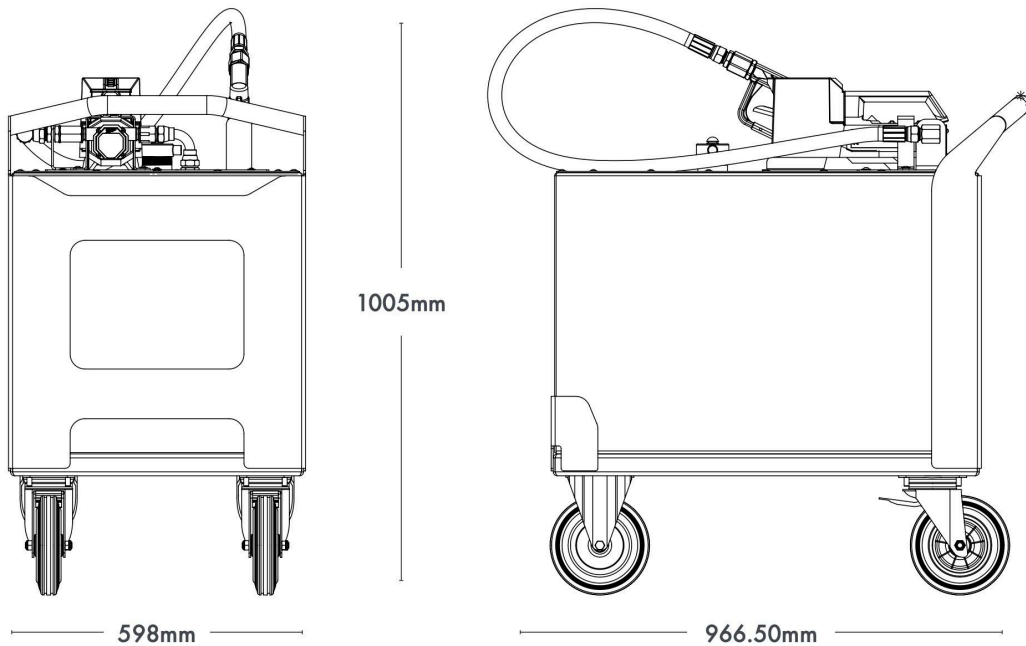

Mobilní zařízení pro manipulaci s chladicí kapalinou CB200-B CARDEV

CB200-B je akumulátorový zásobník na chladicí kapalinu, navržený pro snadnou přepravu a distribuci. Ideální pro dílny s více stroji. Funkce zahrnují rychlé doplňování, snadné ovládání a robustní konstrukci. Akumulátorová technologie zajišťuje flexibilitu bez nutnosti pevného napájení.

Mezi výhody patří:

- Kapacita: 200 litrů.
- Ukazatel hladiny kapaliny s průhledem.
- Čerpadlo poháněné baterií Milwaukee.
- Průtok: 30 l/min.
- Dávkovací pistole s ovládáním spouště.

Rozměry

Funkce

Čerpadlo poháněné baterií Milwaukee.

Obsahuje 2 x 5Ah baterie a nabíječku (každá baterie umožňuje dodání až 800 litrů chladicí kapaliny).

Otočná kolečka s nízkým odporem a brzdou.

Ukazatel hladiny kapaliny s průhledem.

Hlavní benefity

Bezdrátový provoz snižuje riziko zakopnutí o kabely.

Bezpečný transport kapalin po dílně – bez úniků a rizika manuální manipulace.

Přínosy pro zdraví a bezpečnost práce.

Zvýšená produktivita.

Kapacita baterie	Průtok kapaliny (l/m)	Hlučnost (dB)	Rozměry (mm)			Hmotnost (kg)
			Výška	Šířka	Délka	
až 12Ah Milwaukee M18	75l/m	82	1005	598	966,5	84